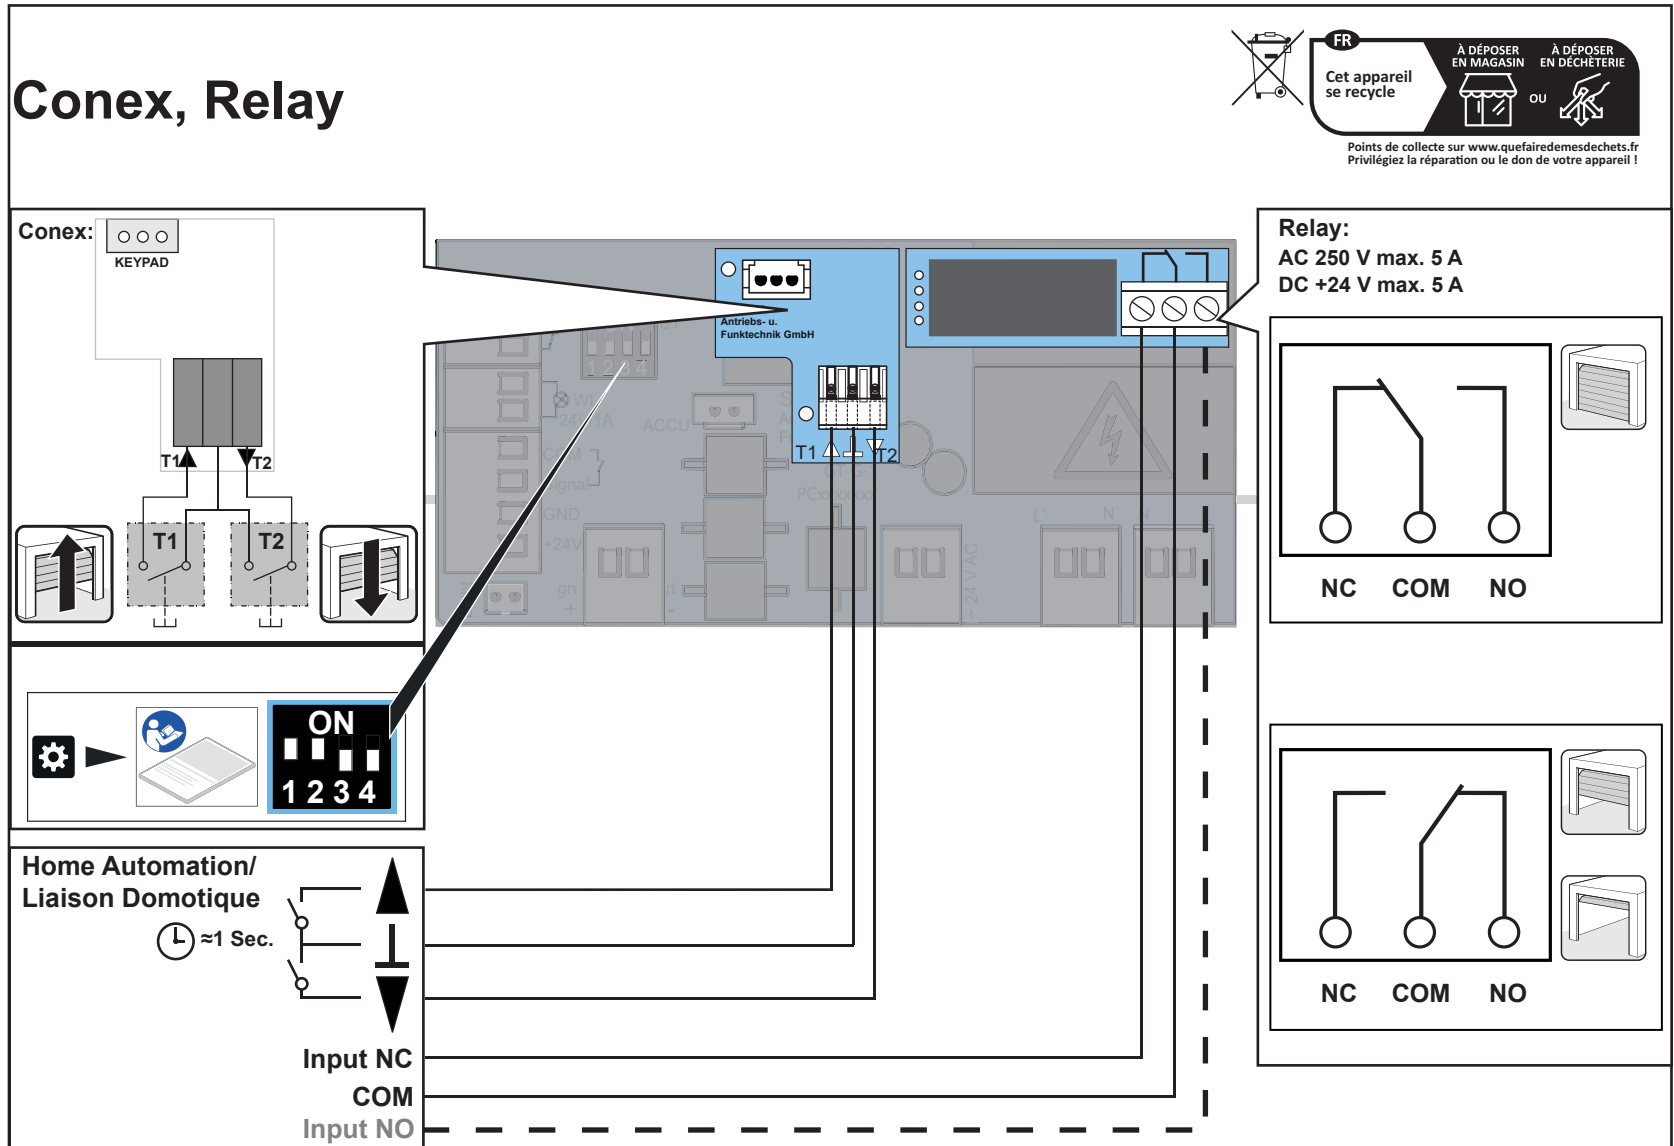

DE Anbindung Home Automation
EN Interface Home Automation
FR Liaison Domotique
IT Collegamenti Home Automation
ES Conexion Home Automation

Art.-Nr. S10807-00001
Conex

Art.-Nr. 7042V000
Relay

**SOMMER Antriebs- und
Funktechnik GmbH**

Hans-Böckler-Straße 27
73230 Kirchheim/Teck
Germany

+49 (0) 900 1800-150

• 0,14 €/min aus dem
deutschen Festnetz.
Mobilfunkpreise abweichend.

Contact info:

Coordonnées :

Informazioni di contatto:

Información de contacto:

info@sommer.eu

www.sommer.eu

© Copyright 2022

Alle Rechte vorbehalten.

All rights reserved.

Tous droits réservés.

Tutti i diritti riservati.

Reservados todos los derechos.

Conex, Relay

Art.-Nr. S10890-00000_372022_0-DRE_Rev-F_DE