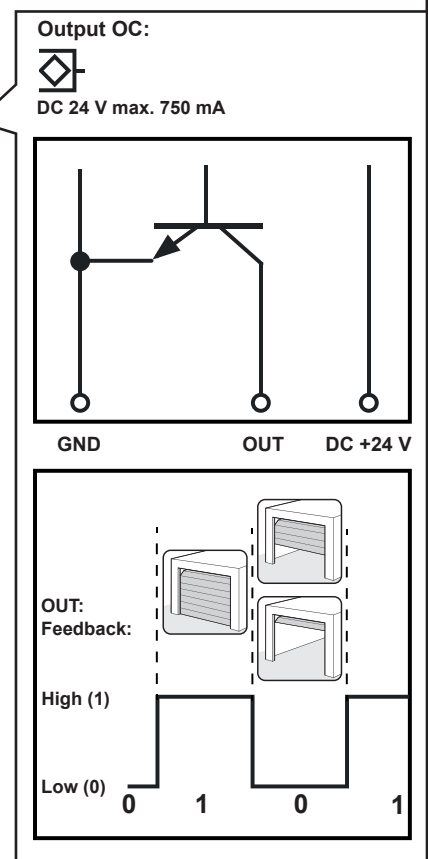

DE Anbindung Home Automation
EN Interface Home Automation
FR Liaison Domotique
IT Collegamenti Home Automation
ES Conexion Home Automation

Art.-Nr. S10807-00001
Conex

Art.-Nr. S10854-00001
Output OC

**SOMMER Antriebs- und
Funktechnik GmbH**

Hans-Böckler-Straße 27
73230 Kirchheim/Teck
Germany

+49 (0) 900 1800-150

• 0,14 €/min aus dem deutschen Festnetz.
Mobilfunkpreise abweichend.

Conex, Output OC

FR
Cet appareil se recycle

À DÉPOSER EN MAGASIN
À DÉPOSER EN DÉCHÈTERIE

Points de collecte sur www.quefairedemesdechets.fr
Privilégiez la réparation ou le don de votre appareil !

Art.-Nr. S10890-00000_372022_0-DRE_Rev-F_DE

Contact info:
Coordonnées :
Informazioni di contatto:
Información de contacto:

info@sommer.eu
www.sommer.eu

© Copyright 2022

Alle Rechte vorbehalten.
All rights reserved.
Tous droits réservés.
Tutti i diritti riservati.
Reservados todos los derechos.