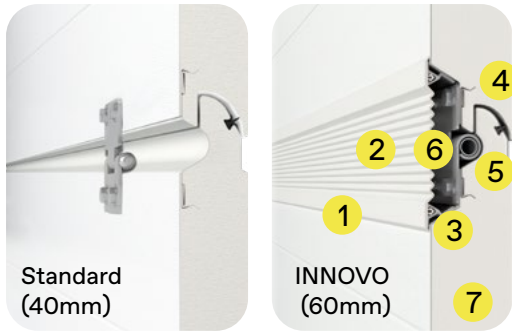

## MOTO IO GARAGENTOR- ANTRIEB

Handy App  
Steuerung

+

Eindrucksvolles, innovatives Design, Spitzentechnologien und langfristige Nutzung. Inkl. 2 Stk. PULSAR io Handsender.

somfy

/ Paneelkonstruktion

PANEEL  
INNOVO  
60mm