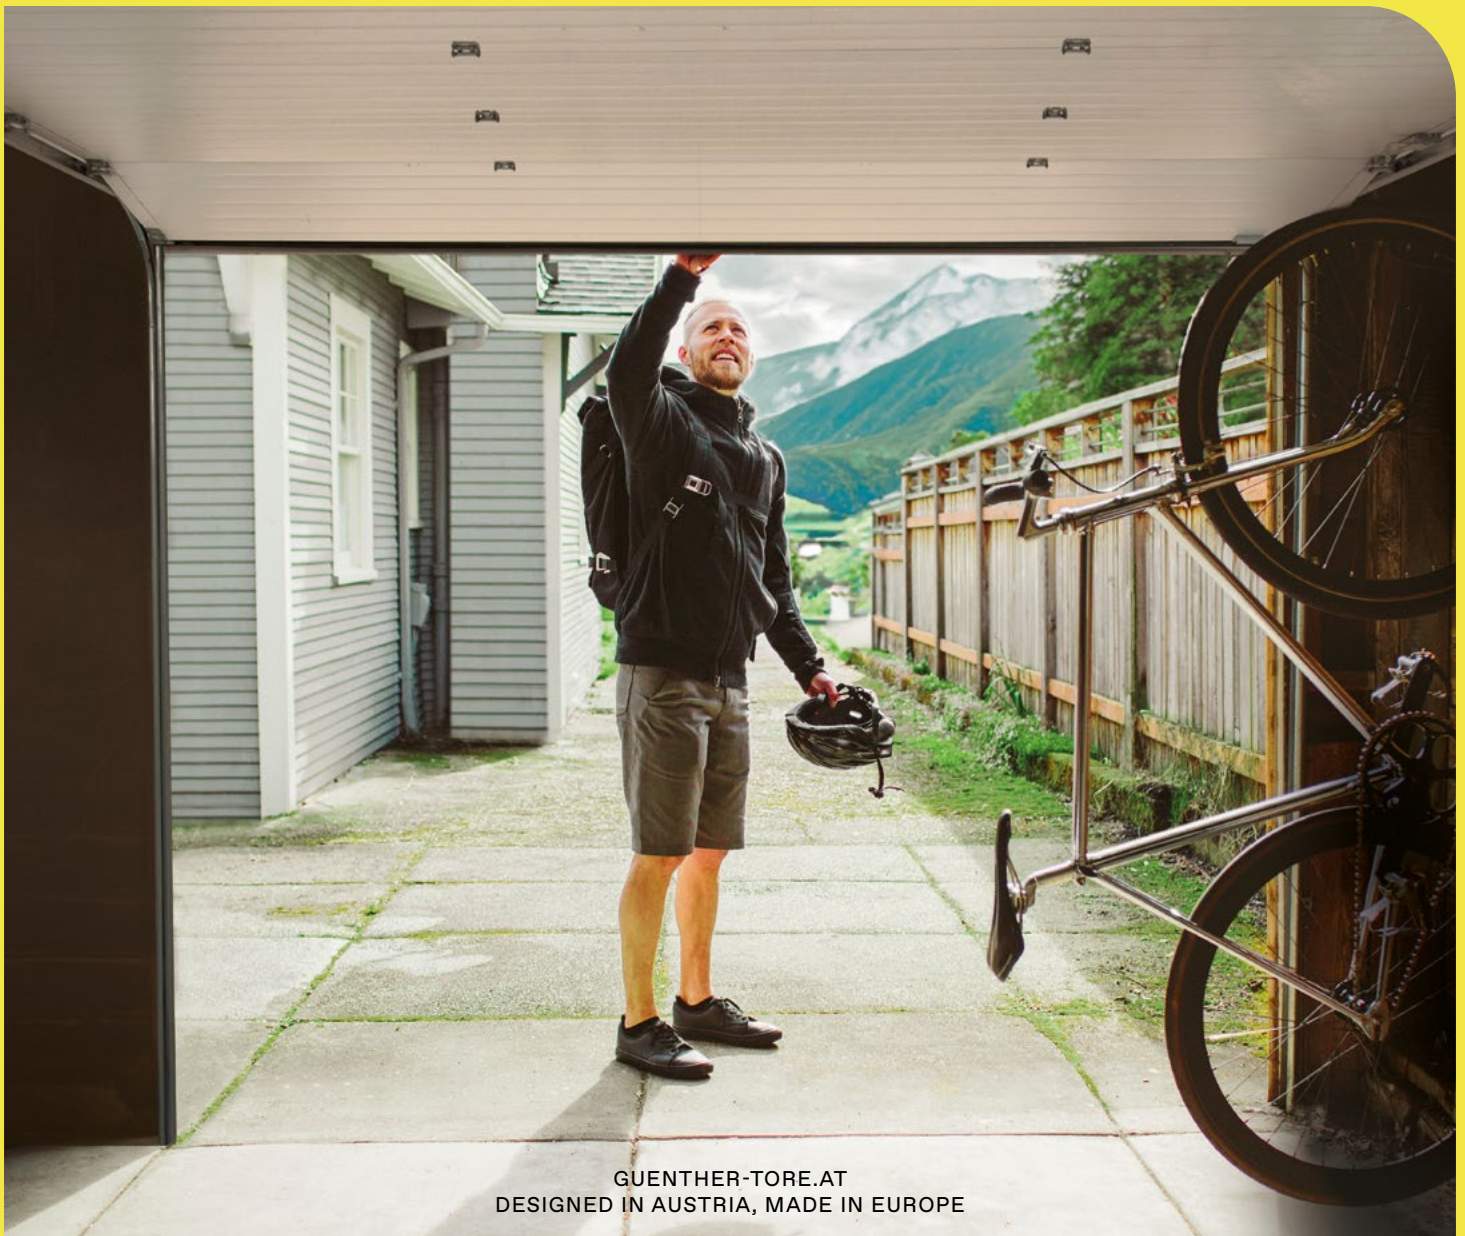

Dein Garagentor – schont Ressourcen & senkt die Kosten

Energie sparen – Ressourcen schonen. So weit, so bekannt. Unsere Tore leisten hier einen wichtigen Beitrag: Isoliert, doppelwandig & mit Turbo beim Öffnen und Schließen verringern wir den U-Wert & schonen damit auch das Geldbörse!

**AKTION UNITHERM
GARAGENTOR AB
EUR 1.649,-**

Für alle Preise der Aktion gilt UVP inkl. MwSt.

GUENTHER-TORE.AT
DESIGNED IN AUSTRIA, MADE IN EUROPE

GÜNTHER TORE

Das Tor macht
die Garage.