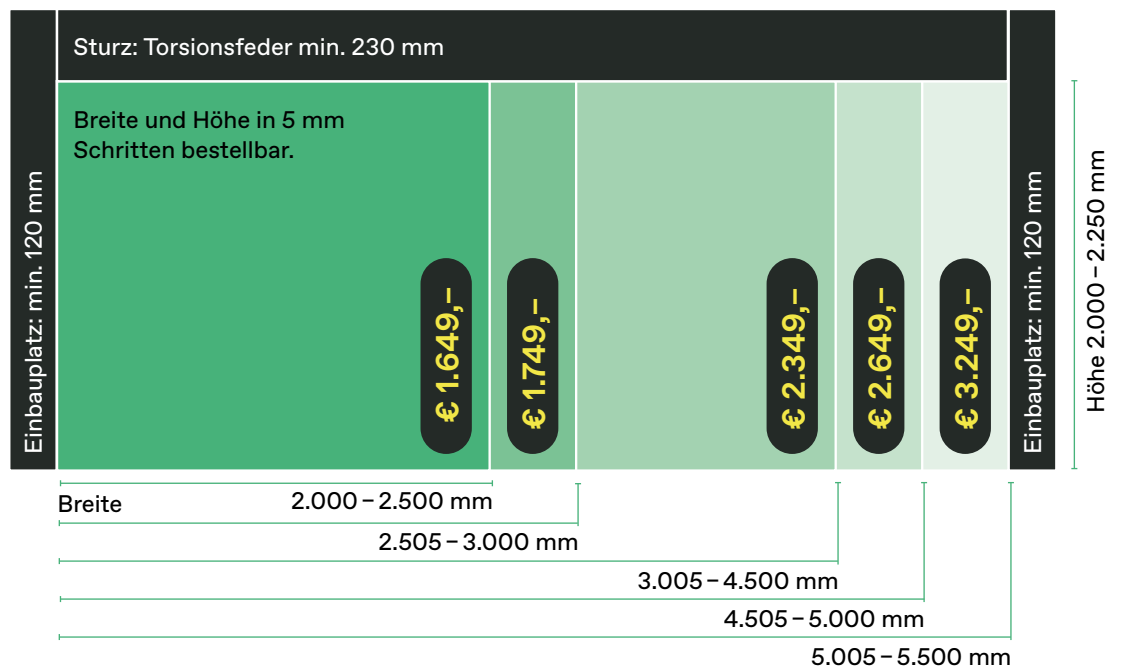

## / Dimensionen & Preise

Das flexible, individuell konfigurierbare Sektionaltor im Modulsystem zum Fixpreis.

Die Fertigung erfolgt nach Maß in Breite und Höhe. Die Aktionspreise gelten für eine Breite von 2.000 – 5.500 mm, sowie für eine Höhe von 2.000-2.250 mm, bestellbar in 5 mm Schritten ohne Mehrpreis im jeweiligen Dimensionsbereich.