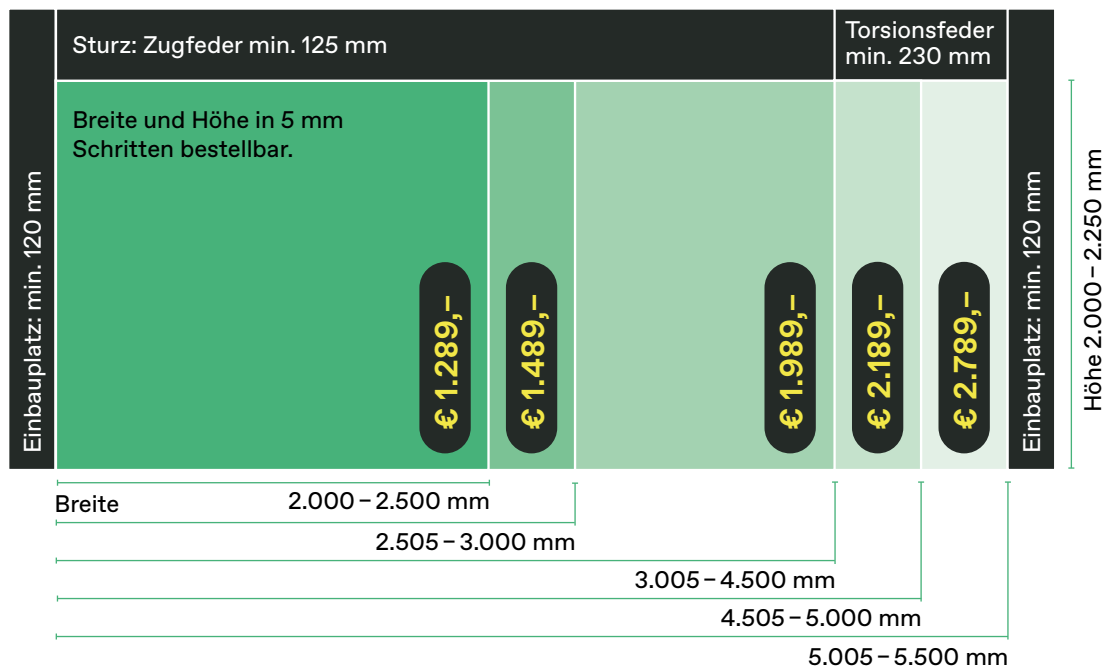

**AKTION UNIPRO
GARAGENTOR AB
EUR 1.289,-**
Für alle Preise der Aktion gilt UVP inkl. MwSt.

GUENTHER-TORE.AT
DESIGNED IN AUSTRIA, MADE IN EUROPE

GÜNTHER TORE

Das Tor macht
die Garage.

GARAGENTOR UNIPRO

Manchmal kommt es eben auf's Äußere an: UniPro fügt sich dank flexibler Maße und unzähliger Gestaltungsmöglichkeiten in jede Hausfassade. Oder macht sie zum Hingucker der ganzen Nachbarschaft.

/ Dimensionen & Preise

Das flexible, individuell konfigurierbare Sektionaltor im Modulsystem zum Fixpreis.

Die Fertigung erfolgt nach Maß in Breite und Höhe. Die Aktionspreise gelten für eine Breite von 2.000 – 5.500 mm, sowie für eine Höhe von 2.000 – 2.250 mm, bestellbar in 5 mm Schritten ohne Mehrpreis im jeweiligen Dimensionsbereich.