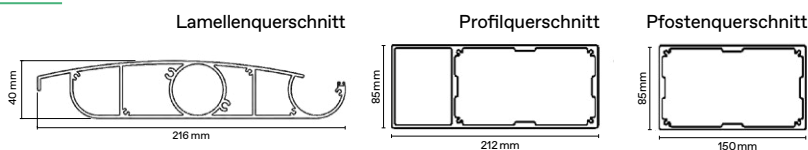

/ Pergola GT400

Pergola GT400 zum Fixpreis in vier Größenkategorien

Ob frei oder an die Wand gestellt, groß oder klein – unsere Pergola erfüllt alle Anforderungen. Die Fertigung erfolgt nach Maß in Breite und Ausladung. Die Aktionspreise gelten für eine Breite von 2 bis zu 4 m (Lamellen-Längsseite), bestellbar in 5mm Schritten, sowie für eine Ausladung von 3,4 bis zu 7 m (Lamellen-Querseite) – bestellbar in 20 cm Schritten.

Du willst mehr Schatten... oder Privatsphäre?
Unsere Lösung: Die Senkrechtmarkise für alle Modelle.

/ Pergola GT350

Pergola GT350
zum Fixpreis

Freistehend mit fixer
Breite und Höhe.

/ Konstruktionsmaße

Gesamthöhe bei geöffneten Lamellen:

GT400: Nischenhöhe (2,5 - 2,8 m) + 212 mm + 130 mm

GT 400 Pro: Nischenhöhe (2,5 - 2,8 m) + 245 mm+ 70 mm (bei 90°)

GT350: Nischenhöhe (2,5 m) + 250 mm

GT400 &
GT400 PRO

GT350

PIMP YOUR
PERGOLA

/ GT400 & PRO Zubehör