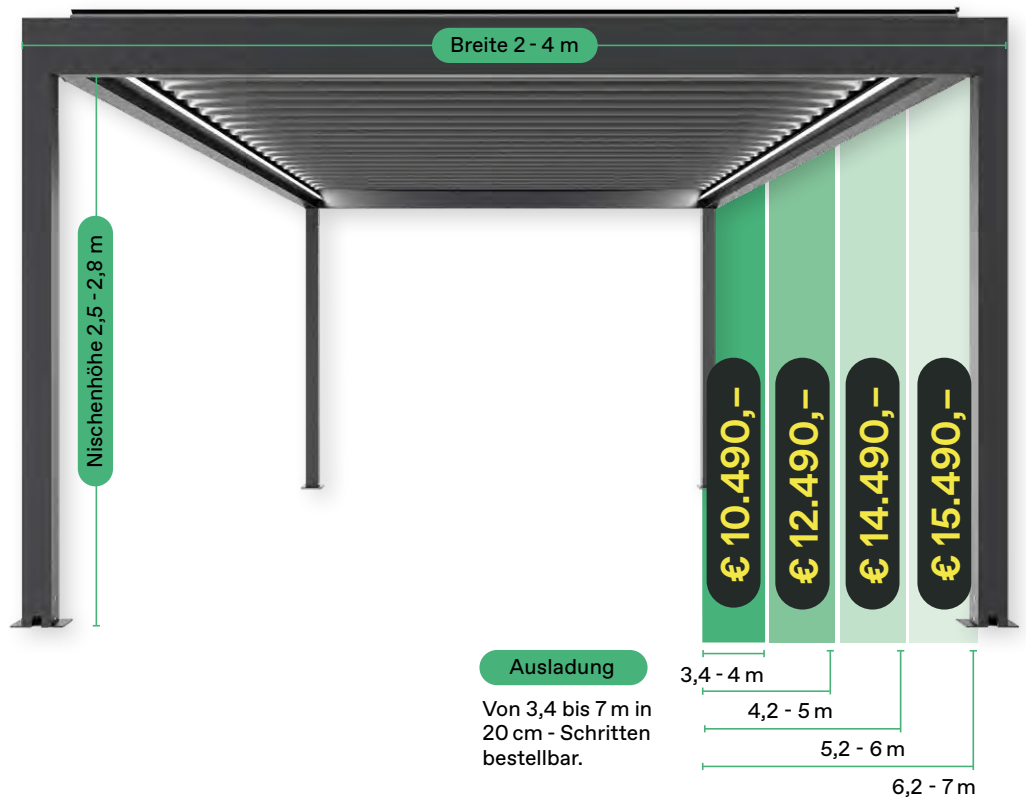

/ Pergola GT400

Pergola GT400 zum Fixpreis in vier Größenkategorien

Ob frei oder an die Wand gestellt, groß oder klein – unsere Pergola erfüllt alle Anforderungen. Die Fertigung erfolgt nach Maß in Breite und Ausladung. Die Aktionspreise gelten für eine Breite von 2 bis zu 4 m (Lamellen-Längsseite), bestellbar in 5mm Schritten, sowie für eine Ausladung von 3,4 bis zu 7 m (Lamellen-Querseite) – bestellbar in 20 cm Schritten.

NEU

/ Pergola GT400 PRO

Die elegante Lösung: Bei der Pergola GT400 PRO ist die Antriebseinheit im Strebeninneren versteckt.

+€ 1.500,-

/ Eigenschaften & Funktionen

Modell	Pergola GT400 & PRO	Pergola GT350
Witterungsschutz	★★★★★	★★★★★
Langlebigkeit	★★★★★	★★★★★
Montage	freistehend oder Wandmontage	freistehend
Zulässige Dachlast	bei geschlossenen Lamellen max. 50 kg /m ²	bei geschlossenen Lamellen max. 30 kg /m ²
Windschutzklasse	WK 6 bis 90 km/h	WK 3 bis 45 km/h
Beleuchtung	inkl. LED-Beleuchtung	/
Elektroantrieb	Fernbedienung Somfy io 5 Kanal (Smart Home Steuerung möglich)	Fernbedienung Blebox 1 Kanal (Handy App Steuerung)
Konstruktion	stranggepresste Aluminiumprofile, rostfreie Stahlelemente	stranggepresste Aluminiumprofile, rostfreie Stahlelemente
Konstruktionsfarben	RAL 9016 Matt, RAL 7016 Matt, FSM 71319	RAL 9016 Matt, RAL 7016 Matt
Überdachung	motorisierte Lamellen, integriertes Wasserablaufsystem	motorisierte Lamellen, integriertes Wasserablaufsystem