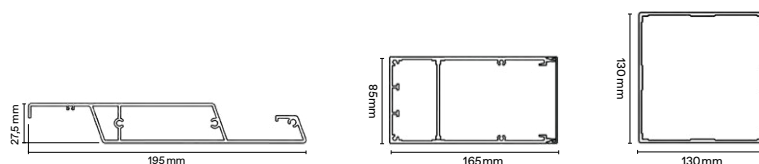

GT400: Nischenhöhe (2,5 - 2,8 m) + 212 mm + 130 mm

GT 400 Pro: Nischenhöhe (2,5 - 2,8 m) + 245 mm+ 70 mm (bei 90°)

GT350: Nischenhöhe (2,5 m) + 250 mm

GT400 &
GT400 PRO

GT350

PIMP YOUR
PERGOLA

/ GT400 & PRO Zubehör