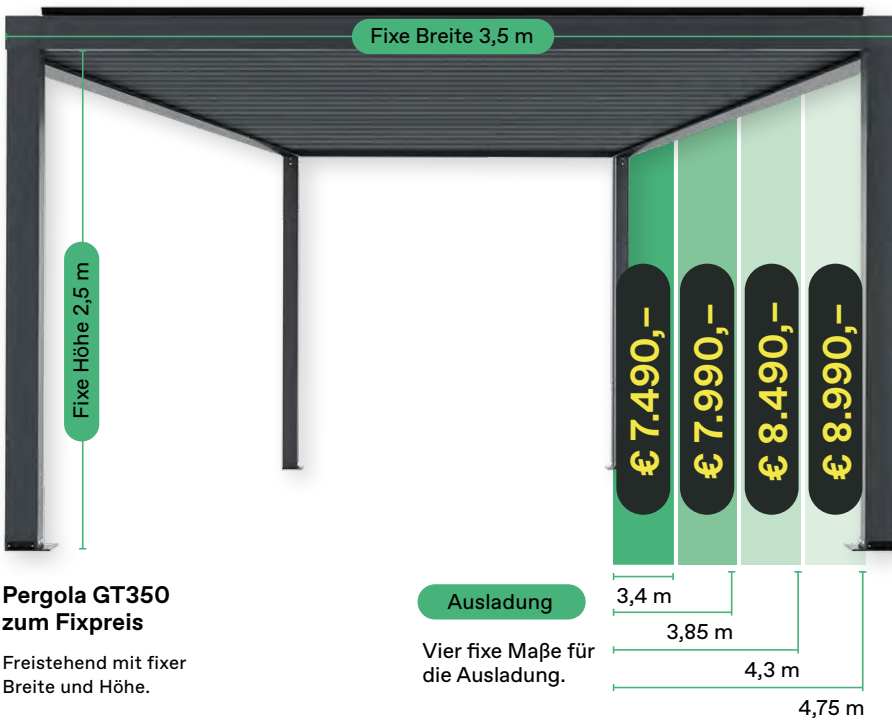

/ Pergola GT400

Pergola GT400 zum Fixpreis in vier Größenkategorien

Ob frei oder an die Wand gestellt, groß oder klein – unsere Pergola erfüllt alle Anforderungen. Die Fertigung erfolgt nach Maß in Breite und Ausladung. Die Aktionspreise gelten für eine Breite von 2 bis zu 4 m (Lamellen-Längsseite), bestellbar in 5mm Schritten, sowie für eine Ausladung von 3,4 bis zu 7 m (Lamellen-Querseite) – bestellbar in 20 cm Schritten.

NEU

/ Pergola GT400 PRO

Die elegante Lösung: Bei der Pergola GT400 PRO ist die Antriebseinheit im Strebeninneren versteckt.

+€ 1.500,-

/ Eigenschaften & Funktionen

Modell	Pergola GT400 & PRO	Pergola GT350
Witterungsschutz	★★★★★	★★★★★
Langlebigkeit	★★★★★	★★★★★
Montage	freistehend oder Wandmontage	freistehend
Zulässige Dachlast	bei geschlossenen Lamellen max. 50 kg /m ²	bei geschlossenen Lamellen max. 30 kg /m ²
Windschutzklasse	WK 6 bis 90 km/h	WK 3 bis 45 km/h
Beleuchtung	inkl. LED-Beleuchtung	/
Elektroantrieb	Fernbedienung Somfy io 5 Kanal (Smart Home Steuerung möglich)	Fernbedienung Blebox 1 Kanal (Handy App Steuerung)
Konstruktion	stranggepresste Aluminiumprofile, rostfreie Stahlelemente	stranggepresste Aluminiumprofile, rostfreie Stahlelemente
Konstruktionsfarben	RAL 9016 Matt, RAL 7016 Matt, FSM 71319	RAL 9016 Matt, RAL 7016 Matt
Überdachung	motorisierte Lamellen, integriertes Wasserablaufsystem	motorisierte Lamellen, integriertes Wasserablaufsystem

KOMFORT BEDIENUNG

SMART Home
Fernbedienung
**Somfy Situo 5
IO Pure II**

5-Kanal Handsender, io Steuerung,
Funkmotor io Situo 5 IO Pure II

somfy

/ Paneele mit Modulsystem

ZIIP Refleksol
Senkrechtmarkise

Breite bis	3,0m	€ 1.662,-
	4,0m	€ 1.932,-
	5,0m	€ 2.370,-
	6,0m	€ 2.750,-
	7,0m	€ 2.950,-

Du willst mehr Schatten... oder Privatsphäre?
Unsere Lösung: Die Senkrechtmarkise für alle Modelle.

/ Pergola GT350

Pergola GT350
zum Fixpreis

Freistehend mit fixer
Breite und Höhe.

/ Konstruktionsmaße

Gesamthöhe bei geöffneten Lamellen: