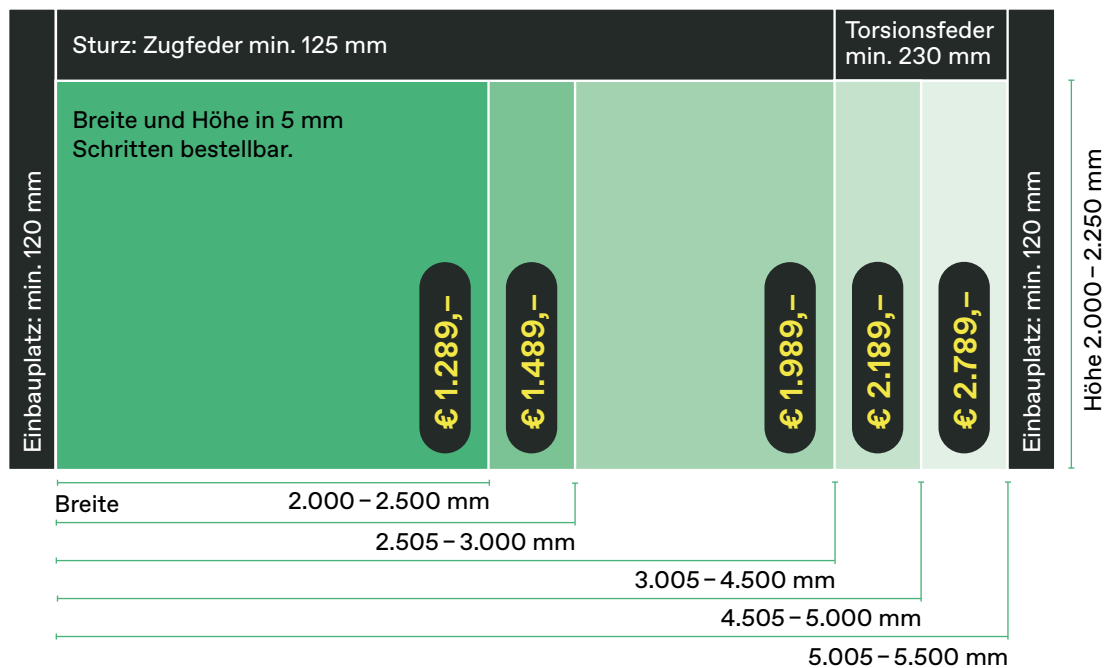

**AKTION UNIPRO
GARAGENTOR AB
EUR 1.289,-**
Für alle Preise der Aktion gilt UVP inkl. MwSt.

GUENTHER-TORE.AT
DESIGNED IN AUSTRIA, MADE IN EUROPE

GÜNTHER TORE

Das Tor macht
die Garage.

GARAGENTOR UNIPRO

Manchmal kommt es eben auf's Äußere an: UniPro fügt sich dank flexibler Maße und unzähliger Gestaltungsmöglichkeiten in jede Hausfassade. Oder macht sie zum Hingucker der ganzen Nachbarschaft.

/ Dimensionen & Preise

Das flexible, individuell konfigurierbare Sektionaltor im Modulsystem zum Fixpreis.

Die Fertigung erfolgt nach Maß in Breite und Höhe. Die Aktionspreise gelten für eine Breite von 2.000–5.500 mm, sowie für eine Höhe von 2.000–2.250 mm, bestellbar in 5 mm Schritten ohne Mehrpreis im jeweiligen Dimensionsbereich.