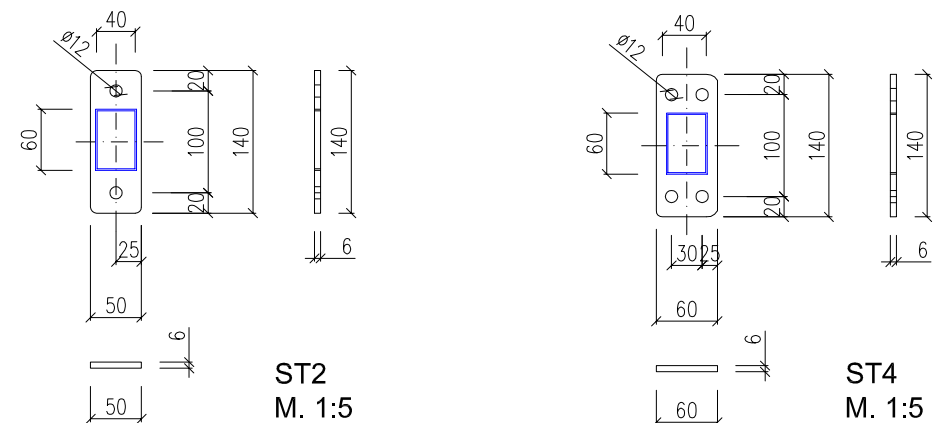

ZAUNHÖHE 1300 mm Pfostensystem Delta S

2024_01_01

ACHSABSTAND 2520 mm

VEGA 2D-Doppelstabmatte

Aus Stahldrähten geschweißte Matte (doppelte horizontale Drähte und einzelne vertikale Drähte).

Durchmesser des horizontalen Drahtes (Doppeldraht): 2 x 6 mm.

Durchmesser des vertikalen Drahtes: 5 mm Größe der rechteckigen Maschen: 50 x 200 mm.

Die Oberseite der Matte ist mit 30 mm Drähten versehen. Die Matte kann auch gedreht werden, dass die Drähte unten sind.

Verfügbare Mattenhöhen: 630, 830, 1030, 1230, 1430, 1630, 1830, 2030, 2230, 2430 mm

* 10/55 Standard 10 mm / 55 mm Ausführung LOCINOX

** 90° gedreht bestellbar

MONTAGEPLATTEN AUFGESCHWEIßT

ST2
M. 1:5

ST4
M. 1:5