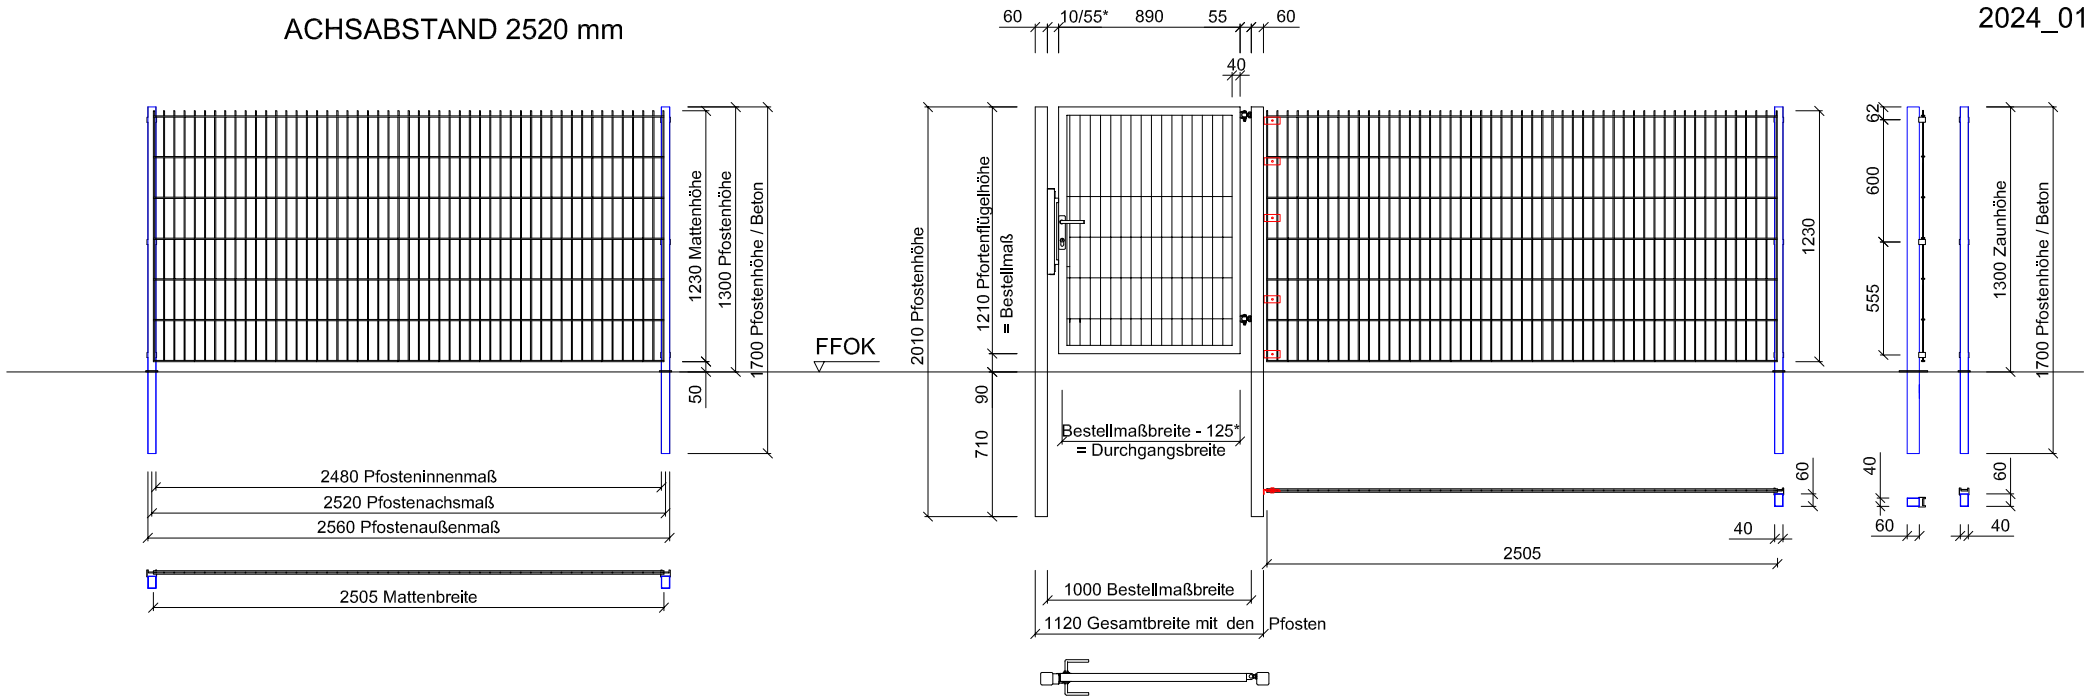

ZAUNHÖHE 1300 mm Pfostensystem Delta S

2024_01_01

ACHSABSTAND 2520 mm

VEGA 2D-Doppelstabmatte

Aus Stahldrähten geschweißte Matte (doppelte horizontale Drähte und einzelne vertikale Drähte).

Durchmesser des horizontalen Drahtes (Doppeldraht): 2 x 6 mm.

Durchmesser des vertikalen Drahtes: 5 mm Größe der rechteckigen Maschen: 50 x 200 mm.

Die Oberseite der Matte ist mit 30 mm Drähten versehen. Die Matte kann auch gedreht werden, dass die Drähte unten sind.

Verfügbare Mattenhöhen: 630, 830, 1030, 1230, 1430, 1630, 1830, 2030, 2230, 2430 mm

* 10/55 Standard 10 mm / 55 mm Ausführung LOCINOX

** 90° gedreht bestellbar

MONTAGEPLATTEN AUFGESCHWEIßT

ST2
M. 1:5

ST4
M. 1:5