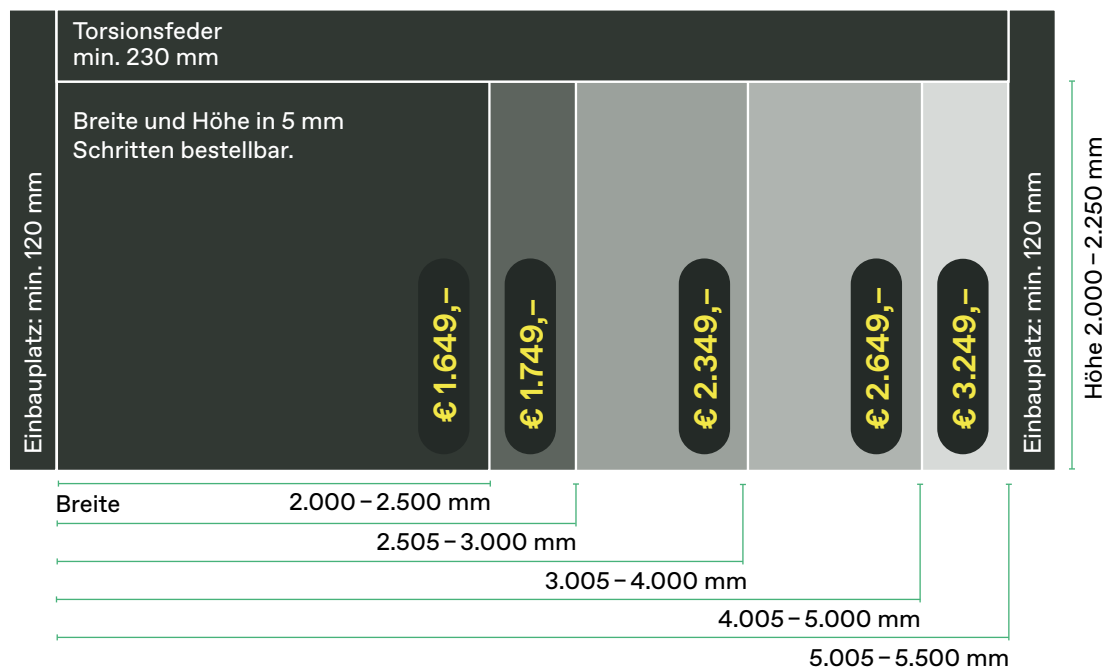

GARAGENTOR UNITHERM

Ob Schweinekälte oder Affenhitze: Mit diesem Tor kommen Energiesparfüchse voll auf ihre Kosten. Extrastarke Paneele mit Innendichtung sorgen für tierisch gute Isolierung.

/ Dimensionen & Preise

Das flexible, individuell konfigurierbare Sektionaltor im Modulsystem zum Fixpreis.

Die Fertigung erfolgt nach Maß in Breite und Höhe. Die Aktionspreise gelten für eine Breite von 2.000 – 5.500 mm, sowie für eine Höhe von 2.000-2.250 mm, bestellbar in 5 mm Schritten ohne Mehrpreis im jeweiligen Dimensionsbereich.

i Lieferung

Ab Vertriebspartnerlager mit Standard Befestigungsmaterial

/ Eigenschaften & Funktionen

System	Torsionsfeder (ausgelegt auf 25.000 Zyklen)
Torkonstruktion	Stahlverzinkte Führungsschienen und Beschläge
Paneelstärke	Durchgehende Paneelstärke 60 mm
Führungsrollen	Leiser Torbetrieb durch kugelgelagerte Tandemlaufrollen
Wärmedämmung / Paneel	0,33 W/m²K
Dichtung	3-Kammer Bodendichtung inkl. Auflaufstopper, umlaufende, dopellippige EPDM-Dichtung
Motorisierter Antrieb	Inkl. Garagentorantrieb Moto io oder Spark (ohne Aufpreis)
Handsender	Inkl. 2 Stk. Handsender
Sicherheitselemente	Paneele mit Fingerklemmschutz, Federbruchsicherung, Antrieb mit Hinderniserkennung und mit Sicherheitsbremse
Sicken / Paneeltypen	2 Sicken | L-Sicke, M-Sicke
Inklusive Standardfarben	RAL 9016, RAL 7016, AnthraSandgrain | Farben abhängig von der gewählten Oberfläche

SPARK Ohne Aufpreis in Aktion dabei!

GARAGENTOR-ANTRIEB

Modern & minimalistisch in weißer Ausführung. Einbaufertiges Komplett-Set inkl. 2 Stk. DART Handsender (4-Kanal).

SOMMER