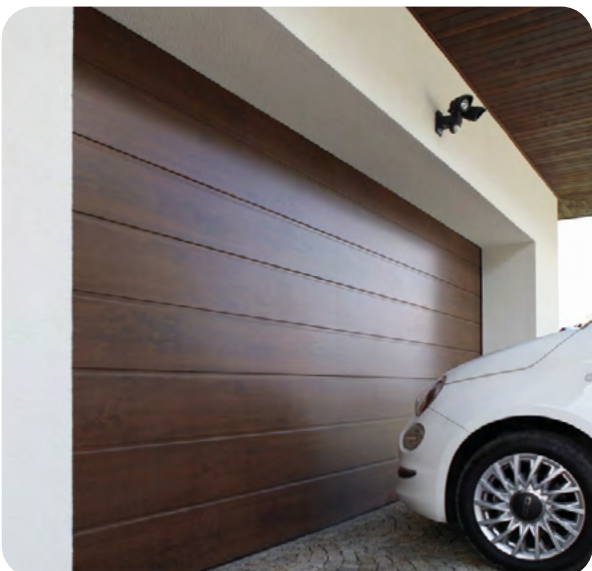

L-Sicke | Glatt | RAL 9016 - Verkehrsweiß

L-Sicke | Glatt | Goldene Eiche (+€)

L-Sicke | Glatt | RAL 9016 - Verkehrsweiß

L-Sicke | Glatt | RAL 9006 - Weißaluminium (€)

M-SICKE

M-Sicke | Woodline | Nussbaum (+€)