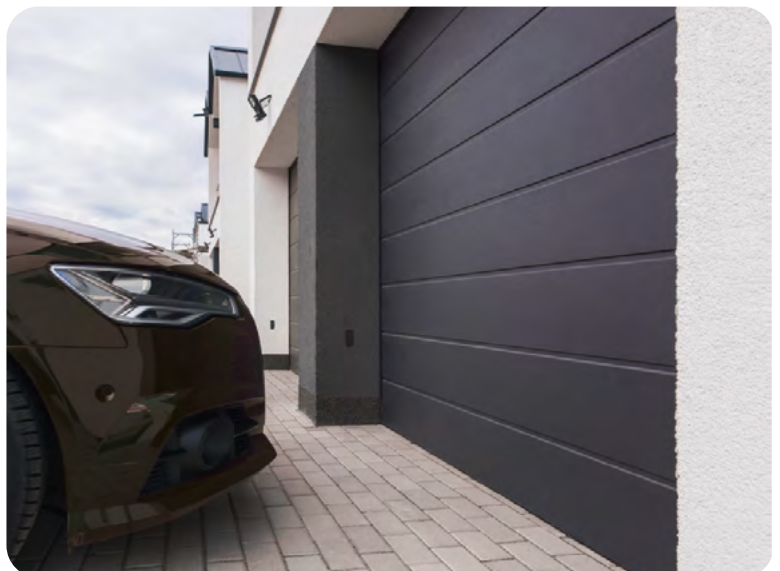

L-Sicke | Glatt | RAL 9016 - Verkehrsweiß

L-Sicke | Glatt | Goldene Eiche (+€)

L-Sicke | Glatt | RAL 9016 - Verkehrsweiß

L-Sicke | Glatt | RAL 9006 - Weißaluminium (€)

M-SICKE

M-Sicke | Woodline | Nussbaum (+€)