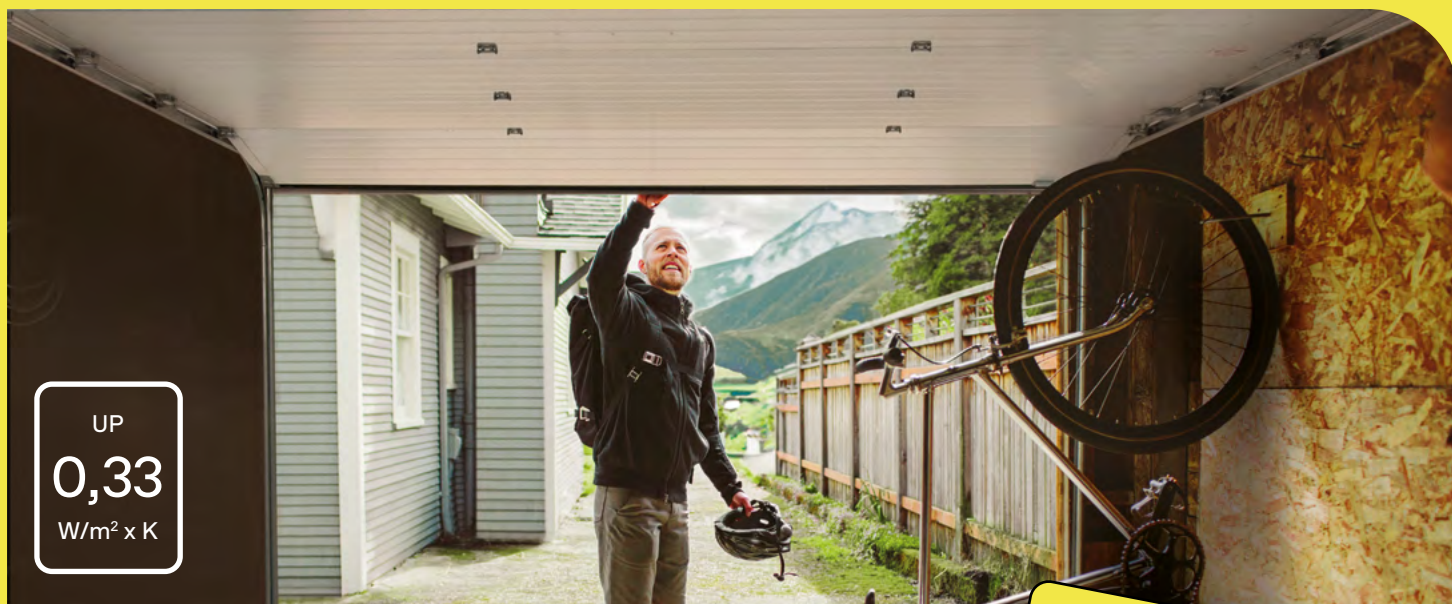

Dein Garagentor: UniTherm

**AKTION UNITHERM
GARAGENTOR AB
EUR 1.649,-**
Für alle Preise der Aktion gilt UVP inkl. MwSt.

- / Breite und Höhe flexibel in 5 mm Schritten bestellbar
- / Sickentypen L-Sicke & M-Sicke
- / Zahlreiche Farben und Folien
- / Leiser Torbetrieb durch kugelgelagerte Tandemlaufrollen
- / Somfy oder Sommer Antrieb inkl. 2 Stk. Handsender
- / Paneelstärke 60 mm | $U_p=0,33 \text{ W/m}^2\text{K}$ / Paneel
- / Paneelinnenseite in RAL 9002 Woodgrain beschichtet
- / Umlaufende doppellippige EPDM-Dichtung
- / 3-Kammer Bodendichtung inkl. Auflaufstopper
- / Flexible Innendichtung zwischen den Paneelen
- / Einfache und schnelle Montage
- / Zertifiziert laut EN 13241-1

GÜNTHER TORE

TORE / ZÄUNE / SONNENSCHUTZ / VERLADETECHNIK

**Gestatten,
Günther.**

Erfahre mehr
über uns ↙

Hinweise: Bei den angegebenen Preisen handelt es sich um unverbindliche Preisempfehlungen des Herstellers ab Werk des teilnehmenden Vertriebspartners. Angebot gültig bis 30.06.2025 bzw. bis auf Widerruf. Angebot gültig solange der Vorrat reicht. Erhältlich und gültig bei allen teilnehmenden Vertriebspartnern. Druckfehler, Irrtümer und technische Änderungen vorbehalten. Bei allen technischen Angaben wurde eine Standardausführung als Grundlage herangezogen – bei Sonderausführungen kann es zu Abweichungen kommen. Weitergabe an Dritte nur mit schriftlicher Zustimmung der Günther Tore GmbH. Informationen zu den Garantiebedingungen können bei Günther Tore Österreich schriftlich angefordert werden. Verkaufs- und Lieferbedingungen entnehmen Sie bitte unseren AGB unter guenther-tore.at. Lieferzeit ab Freigabe der Auftragsbestätigung ab 4 Wochen. Die Aktionstore können nicht mit Zusatz- oder Sonderkonfigurationen kombiniert werden, wie z.B. Sichtsektionen, Montagerahmen, Fenster, Lüftungsgitter, Schlupftüren und anderen Motoren. Alle Preise inkl. 20 % MwSt. ohne Aufmaß, ohne Lieferung und ohne Montage.