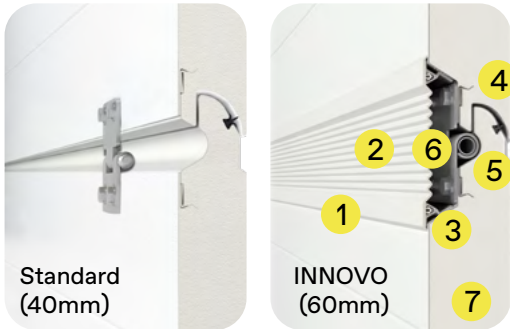

PIMP YOUR GARAGE

/ Paneelkonstruktion

PANEEL INNOVO 60mm

+45%
bessere
Dämmung

1. Geschlossener Aufbau
2. Flexible Innendichtung
3. Alu-Profil
4. 5-lagige Blechfaltung
5. Mitteldichtung
6. Verdecktes Band
7. PU-Schaum

/ Zubehör & Upgrades

Alles safe?

Praktisches Zubehör für noch mehr Komfort und Sicherheit. Weitere Add ons findest du unter shop.guenther-tore.at

Niedrigsturzumlenkung

150 mm Sturz € 150,-

Notentriegelung des Antriebs

(ohne Bohrung)
Art. 3225 € 53,-

SOMMER

SPARK MIT DEINER HANDY APP

kostenlos

Mit der WIŚNIOWSKI Connected App steuerst du Garagentore mit SPARK-Antrieben direkt über Wi-Fi, ohne Zusatzkosten & Steuerzentrale. Verfügbar für Android, iOS und im Browser.

Guter WLAN Empfang in der Garage wichtig!

SPARK Garagentorantrieb

Funk-Codetaster
Entracode+
5-Kanal | 868,95
Art. 4124 € 125,-

Handsender DART
4-Kanal | 868
Art. 3894 € 53,-

Funk-Wandtaster
DuoControl
2-Kanal | 868
Art. 3897 € 53,-

Platine Eingang | CONEX
Art. 3972 € 30,-

Platine Signal | OUTPUT
Art. 3973 € 30,-