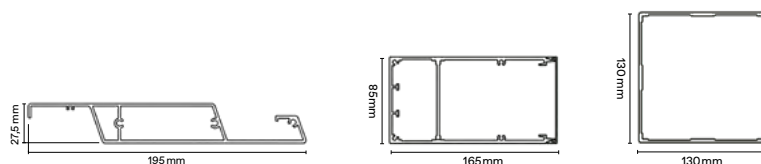

**PIMP YOUR
PERGOLA**

/ GT400 & PRO Zubehör

Windsensor

Eolis Wirefree

€ 200,-

Wärmestrahler HELIOSA

inkl. Funkempfänger & Halterung

Heliosa 11 (bis 12m²)

€ 695,-

Heliosa 66 (bis 20m²)

€ 985,-

Wandhalter GT400

für Wandmontage

à € 50,-

/ Konstruktionsfarben

RAL 9016
Verkehrsweiß | Matt

RAL 7016
Anthrazit | Matt

Exklusiv für
Pergola GT400
& GT400 PRO

FSM 71319

Graphit | Metallstruktur

/ Stoffe & Farben

WATER-
PROOF

**Wie hättest du's gerne? Hell,
dunkel, natürlich oder elegant?**

Lass dich inspirieren und entdecke unsere
umfangreiche Auswahl an Stoffen für die ZIIP
Refleksol-Senkrechtmarkise unter pergola.at.

ZIIP Refleksol Stoffe
SERGE 100/600

Der beliebte Screen-Stoff trotz jeder
Witterung und bietet zuverlässigen
Schutz gegen UV-Strahlung, Wind
und Regen.

Hier geht's zum
Refleksol Stoff-
sortiment ↗

SCANNE MICH!