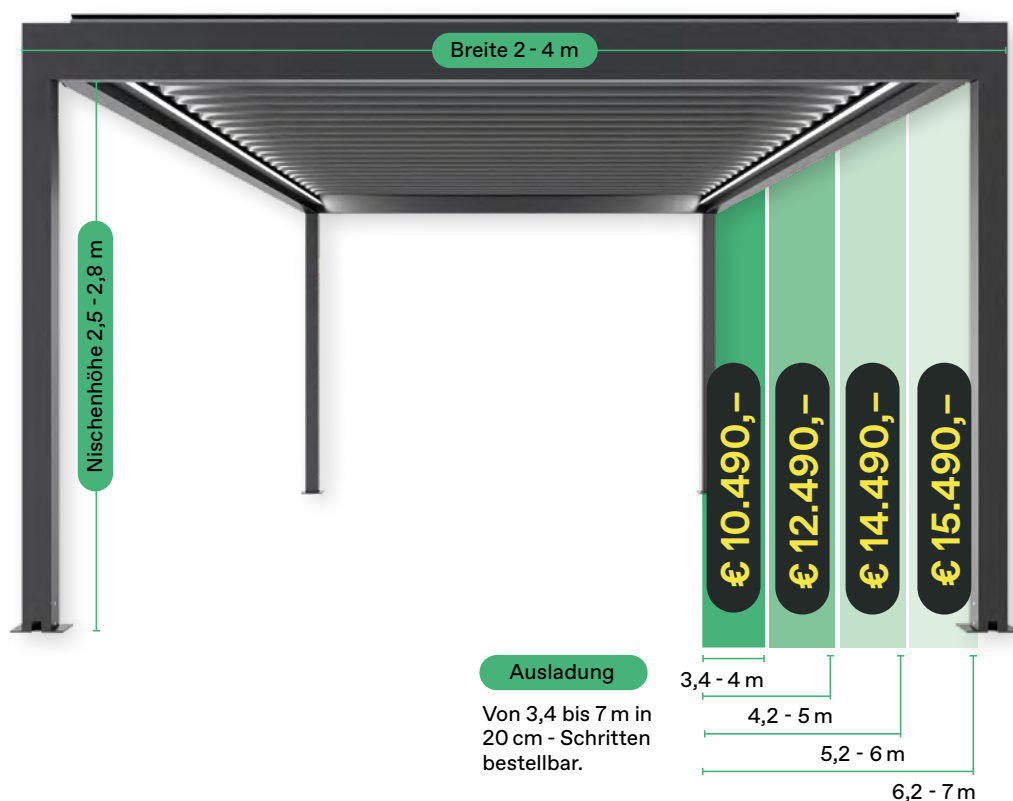

SONNENSCHUTZ PERGOLA

Du döst im Halbschatten auf der Terrasse... war das gerade ein Regentropfen? Ach, und wenn schon – du hast die Macht: Trockenheit bei Regen. Schatten bei Affenhitze. Der Grund dafür: unsere Pergola – natürlich mit Fernbedienung.

/ Pergola GT400

Pergola GT400 zum Fixpreis in vier Größenkategorien

Ob frei oder an die Wand gestellt, groß oder klein – unsere Pergola erfüllt alle Anforderungen. Die Fertigung erfolgt nach Maß in Breite und Ausladung. Die Aktionspreise gelten für eine Breite von 2 bis zu 4 m (Lamellen-Längsseite), bestellbar in 5mm Schritten, sowie für eine Ausladung von 3,4 bis zu 7 m (Lamellen-Querseite) – bestellbar in 20 cm Schritten.

NEU

/ Pergola GT400 PRO

Die elegante Lösung: Bei der Pergola GT400 PRO ist die Antriebseinheit im Strebeninneren versteckt.

+€ 1.500,-

/ Eigenschaften & Funktionen

Modell	Pergola GT400 & PRO	Pergola GT350
Witterungsschutz	★★★★★	★★★★★
Langlebigkeit	★★★★★	★★★★★
Montage	freistehend oder Wandmontage	freistehend
Zulässige Dachlast	bei geschlossenen Lamellen max. 50 kg /m²	bei geschlossenen Lamellen max. 30 kg /m²
Windschutzklasse	WK 6 bis 90 km/h	WK 3 bis 45 km/h
Beleuchtung	inkl. LED-Beleuchtung	/
Elektroantrieb	Fernbedienung Somfy io | 5 Kanal (Smart Home Steuerung möglich)	Fernbedienung Blebox | 1 Kanal (Handy App Steuerung)
Konstruktion	stranggepresste Aluminiumprofile, rostfreie Stahlelemente	stranggepresste Aluminiumprofile, rostfreie Stahlelemente
Konstruktionsfarben	RAL 9016 Matt, RAL 7016 Matt, FSM 71319	RAL 9016 Matt, RAL 7016 Matt
Überdachung	motorisierte Lamellen, integriertes Wasserablaufsystem	motorisierte Lamellen, integriertes Wasserablaufsystem

KOMFORT BEDIENUNG

SMART Home
Fernbedienung
**Somfy Situo 5
IO Pure II**

5-Kanal Handsender, io Steuerung,
Funkmotor io Situo 5 IO Pure II

somfy