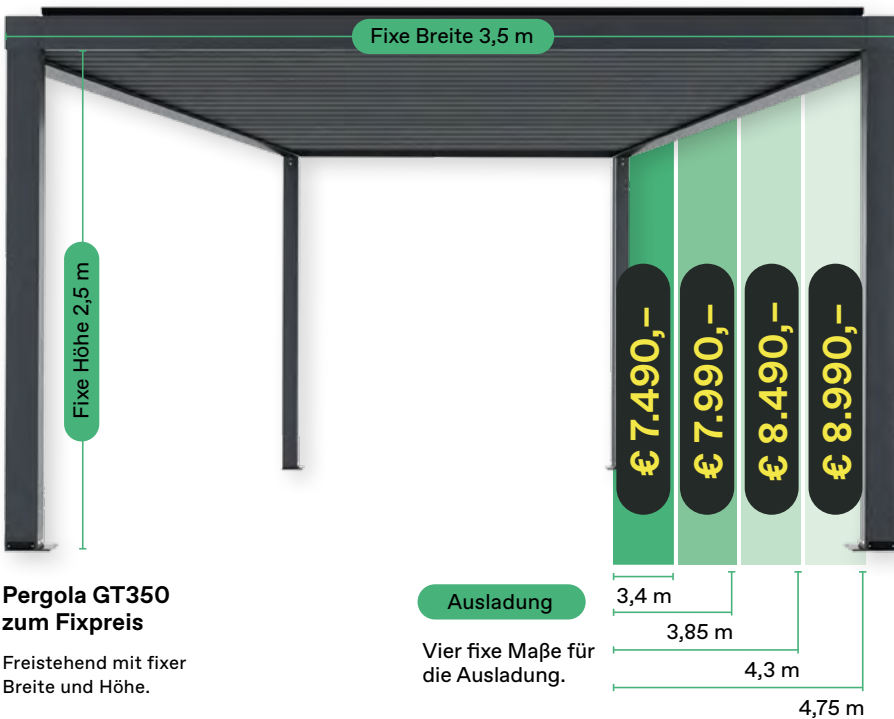

## / Eigenschaften & Funktionen

Modell	Pergola GT400 & PRO	Pergola GT350
Witterungsschutz	★★★★★	★★★★★
Langlebigkeit	★★★★★	★★★★★
Montage	freistehend oder Wandmontage	freistehend
Zulässige Dachlast	bei geschlossenen Lamellen max. 50 kg /m <sup>2</sup>	bei geschlossenen Lamellen max. 30 kg /m <sup>2</sup>
Windschutzklasse	WK 6 bis 90 km/h	WK 3 bis 45 km/h
Beleuchtung	inkl. LED-Beleuchtung	/
Elektroantrieb	Fernbedienung Somfy io   5 Kanal (Smart Home Steuerung möglich)	Fernbedienung Blebox   1 Kanal (Handy App Steuerung)
Konstruktion	stranggepresste Aluminiumprofile, rostfreie Stahlelemente	stranggepresste Aluminiumprofile, rostfreie Stahlelemente
Konstruktionsfarben	RAL 9016 Matt, RAL 7016 Matt, FSM 71319	RAL 9016 Matt, RAL 7016 Matt
Überdachung	motorisierte Lamellen, integriertes Wasserablaufsystem	motorisierte Lamellen, integriertes Wasserablaufsystem

Breite bis	3,0m	€ 1.662,-
	4,0m	€ 1.932,-
	5,0m	€ 2.370,-
	6,0m	€ 2.750,-
	7,0m	€ 2.950,-

Du willst mehr Schatten... oder Privatsphäre?  
Unsere Lösung: Die Senkrechtmarkise für alle Modelle.

/ Pergola GT350

**Pergola GT350**  
zum Fixpreis

Freistehend mit fixer  
Breite und Höhe.

**Ausladung**

Vier fixe Maße für  
die Ausladung.

/ Konstruktionsmaße

Gesamthöhe bei geöffneten Lamellen:

GT400: Nischenhöhe (2,5 - 2,8 m) + 212 mm + 130 mm