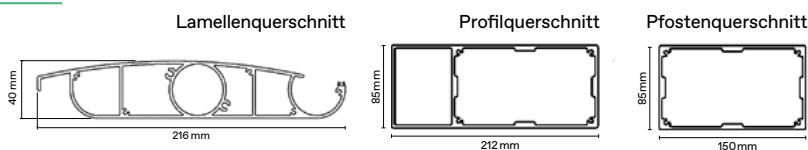

**GT400 &
GT400 PRO**

GT350